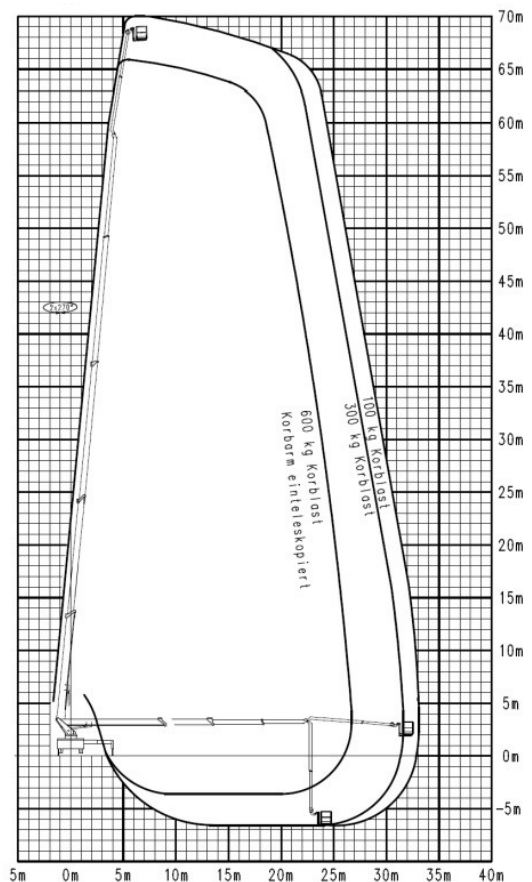

LKW-Arbeitsbühne L 700 P

- Nur mit Bedienpersonal
- Windmesser
- Antennenhalterung
- Korblasterfassung
- Powerliftsystem
- Memoryfunktion

Technische Daten

max. Arbeitshöhe bis 600 kg	ca. 70,00 m
Plattformhöhe bis 600 kg	ca. 68,00 m
Gesamtgewicht	32.115 kg
Arbeitskorb Traglast	max. 600 kg
Arbeitskorbgröße (LxBxH)	2,47 x 1,05 x 1,10 m
Seitliche Reichweite	max. 32,60 m
Arbeitskorbdrehung	2 x 85°
Schwenkbereich Unterarm	78°
Drehbereich	540°
Abstützung beidseitig	ca. 8,28 m
Abstützung einseitig	ca. 5,45 m
Gerätelänge	ca. 13,77 m
Gerätebreite	ca. 2,53 m
Gerätehöhe	ca. 3,99 m
Bodenfreiheit	ca. 0,15 m
Aufstellgenauigkeit	0,0°
Korbarm	ja